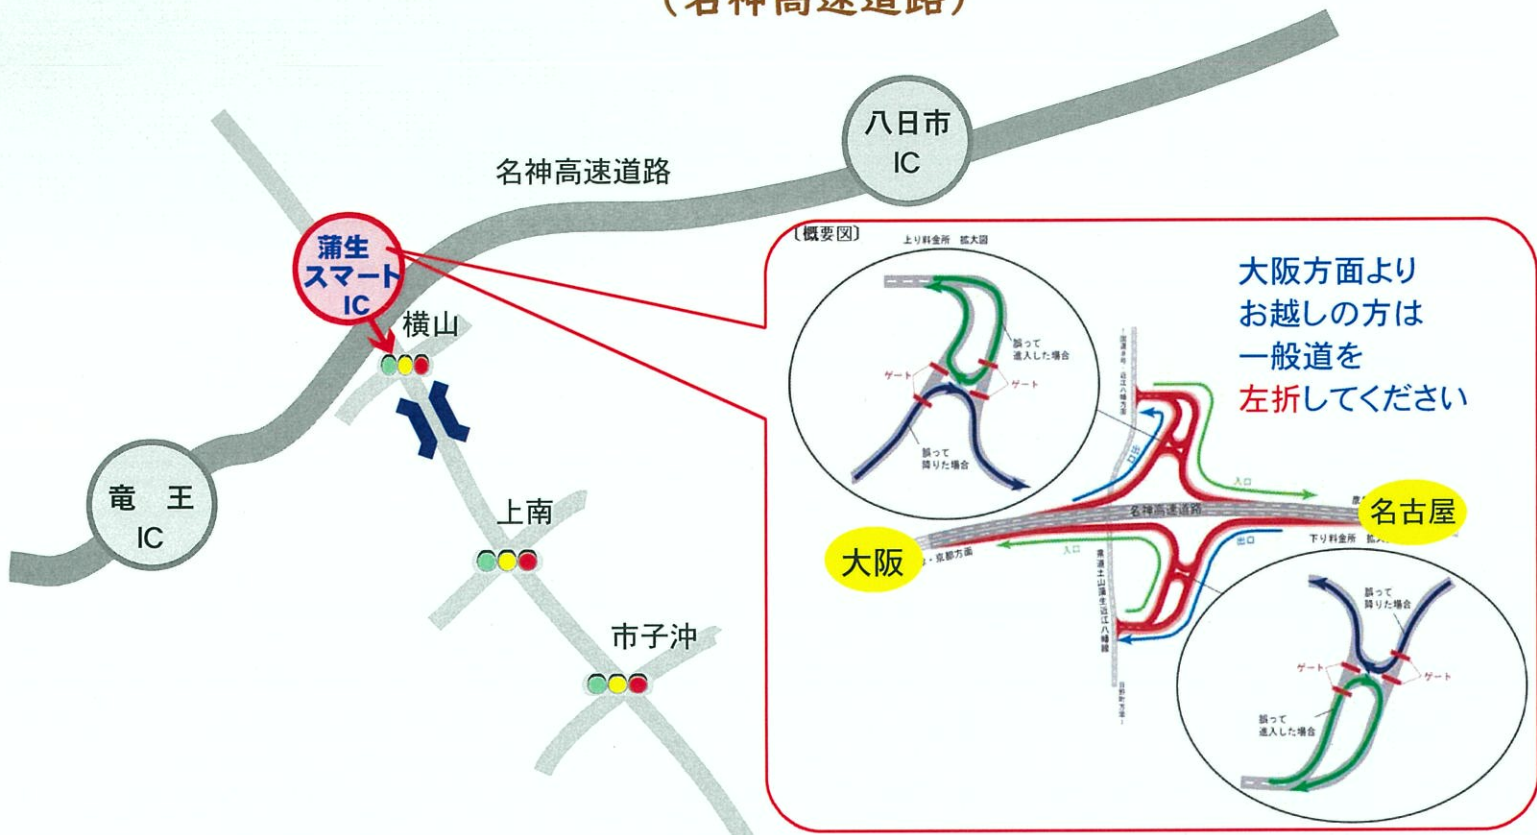

# 蒲生スマートインターからのご案内 (名神高速道路)

- ### 道順
- ① 蒲生スマートインターを出る
  - ② 県道41号線を左折(日野・竜王方面へ)
  - ③ 約10km三叉路まで直進
  - ④ 交差点(ラウンドアバウト)を右折(307号線甲賀方面へ)
  - ⑤ 次の三叉路を右折
  - ⑥ 約1kmで蒲生GC入口を右折

**ETC専用**