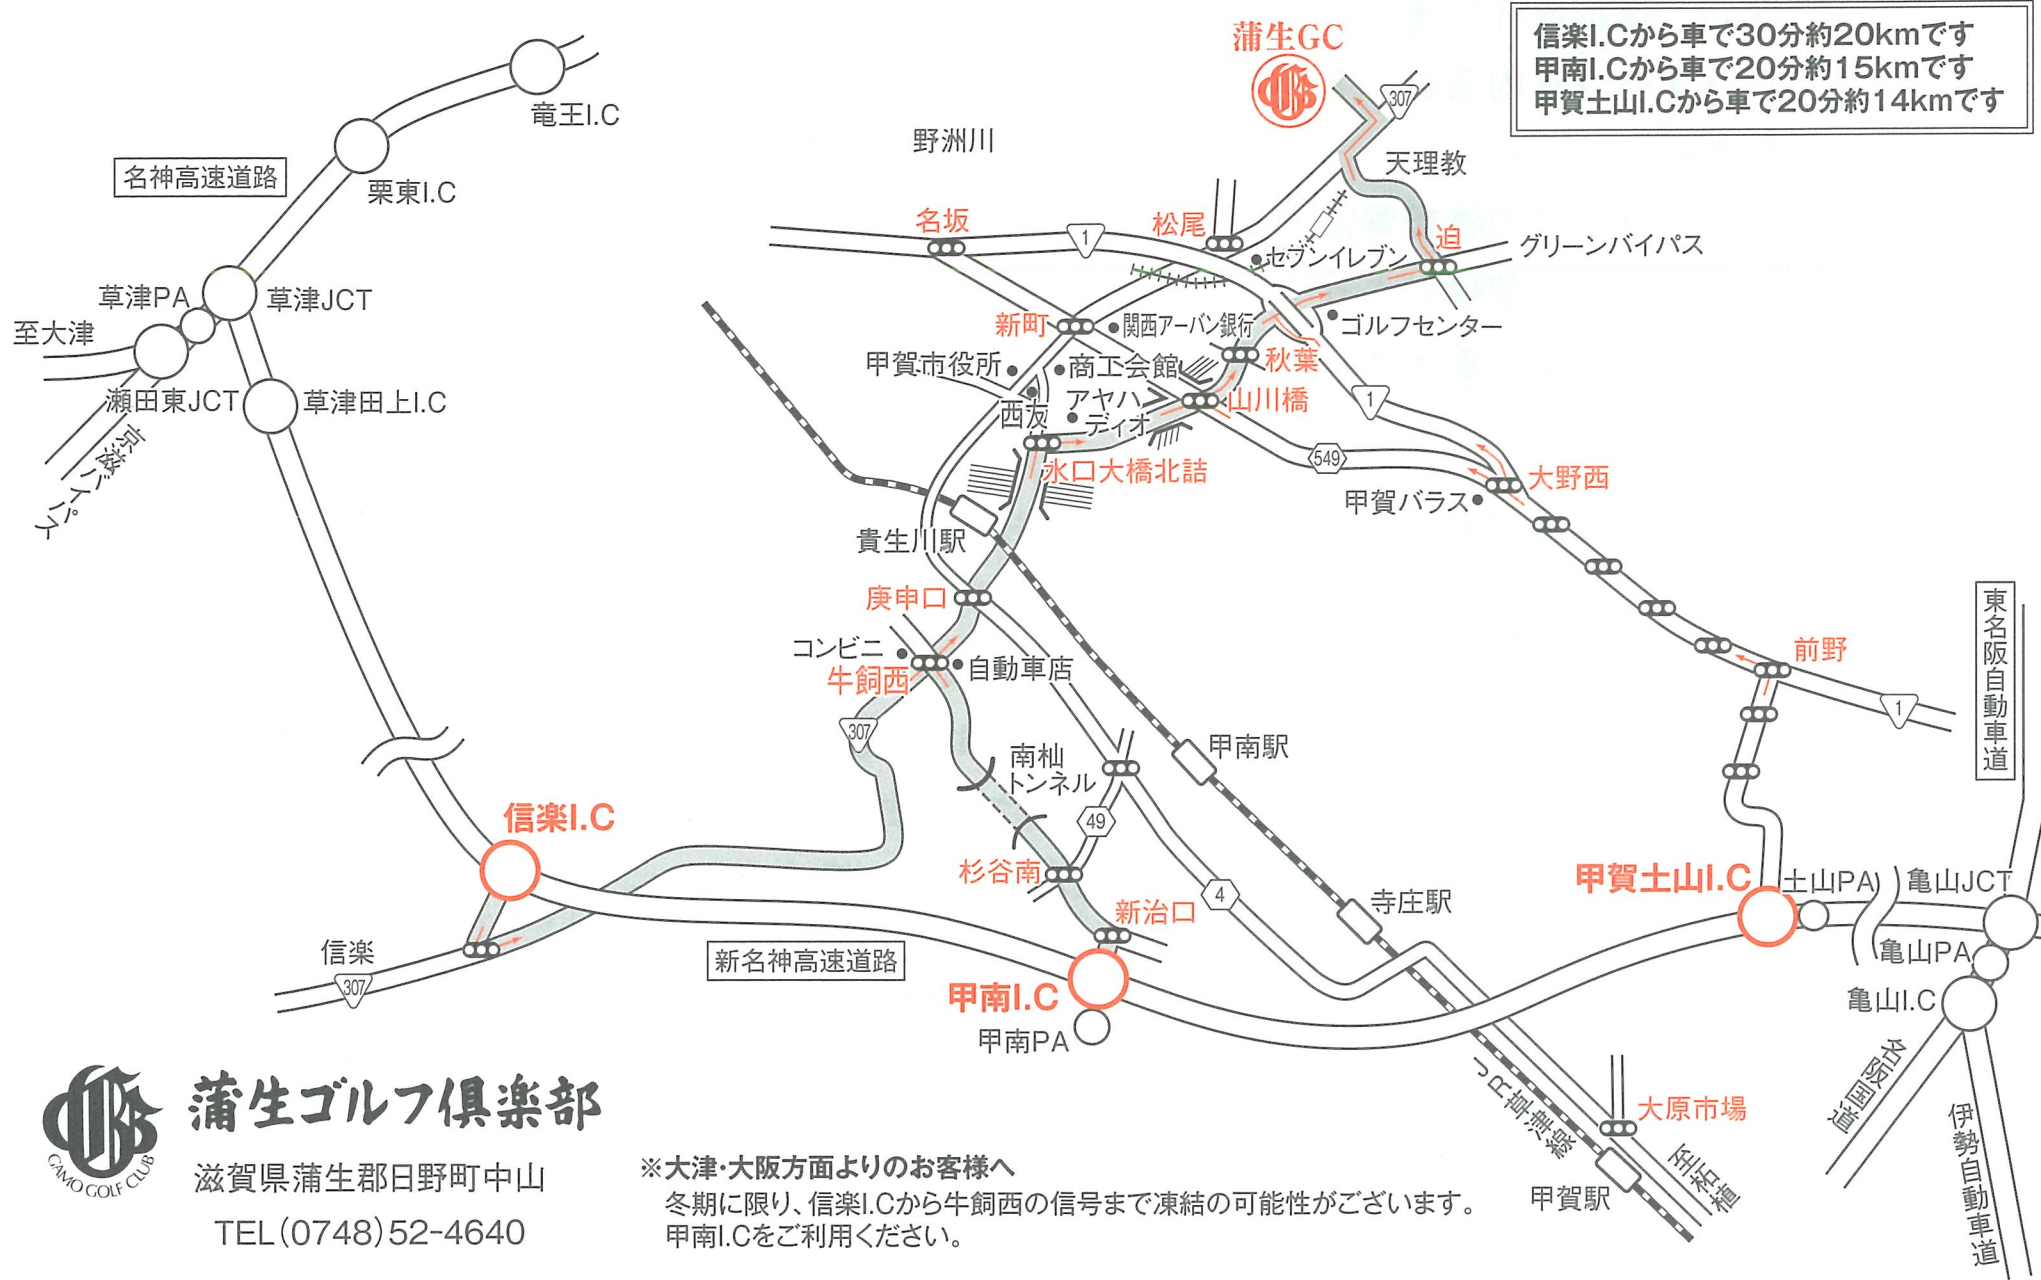

# 新名神からのご案内

信楽I.C.から車で30分約20kmです  
 甲南I.C.から車で20分約15kmです  
 甲賀土山I.C.から車で20分約14kmです

**蒲生ゴルフ倶楽部**  
 滋賀県蒲生郡日野町中山  
 TEL (0748) 52-4640

※大津・大阪方面よりのお客様へ  
 冬期に限り、信楽I.C.から牛飼西の信号まで凍結の可能性がございます。  
 甲南I.C.をご利用ください。